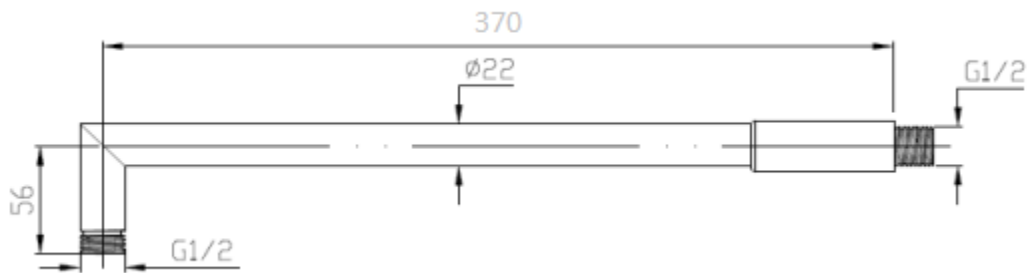

TECHNICAL DRAWING

Copyright © Rigel Technology (S) Pte Ltd. All rights reserved. Terms of Use.